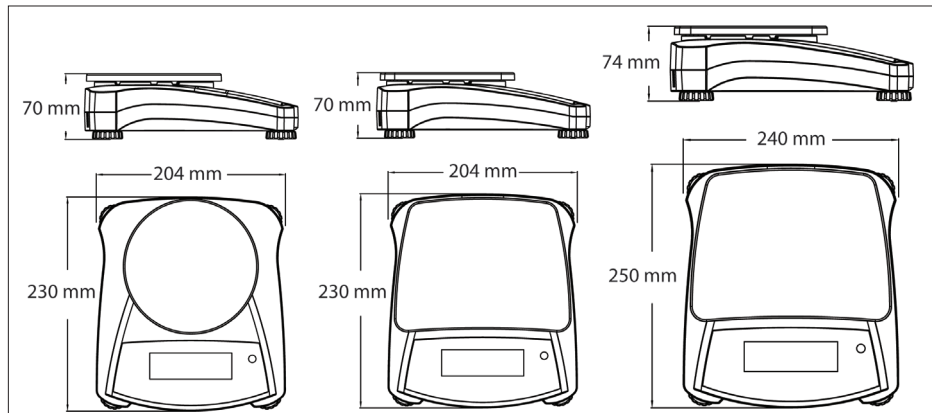

NAVIGATOR® 便携式天平

型号	NV222ZH	NV422ZH	NV622ZH	NV621ZH	NV1201ZH	NV2201ZH	NVT2201ZH	NVT4201ZH	NVT6201ZH	NVT6200ZH	NVT12000ZH	NVT22000ZH
最大称量值 (g)	220	420	620	620	1200	2200	2200	4200	6200	6200	12000	22000
可读性 (g)	0.01	0.01	0.01	0.1	0.1	0.1	0.1	0.1	0.1	1	1	1
量程校准砝码	200	200	300	300	500	1000	1000	2000	5000	5000	5000	10000
线性校准砝码	100,200 g	200,400g	300,600g	300,600g	500g,1kg	1kg,2kg	1kg,2kg	2kg,4kg	3kg,6kg	3kg,6kg	5kg,10kg	10kg,20kg
稳定时间(s)	1	1.5	1.5	1	1	1	1	1.5	1.5	1	1	1
结构材质	高强度ABS塑料外壳、SUS 304不锈钢秤盘											
校准	外部校准											
去皮范围	全量程去皮											
称量单位	克, 千克											
称量模式	基本称量, 计件称量, 百分比称量, 检重称量											
电源	标配AC 适配器 或者选配4节电池											
电池使用寿命	270小时											
温度范围	10 °C 到40 °C, 相对湿度 10% 到85%, 无冷凝											
存放条件	-20 °C 到 55 °C, 相对湿度10% to 90%, 无冷凝											
通讯接口	选配: RS232组件, USB组件或以太网组件											
显示屏类型	背光液晶显示屏(LCD)											
显示尺寸	20 mm 数字显示											
秤盘尺寸 (W × D)	145 mm			190 × 144 mm				230 × 174 mm				
外形尺寸(W × D × H)	204 × 230 × 70 mm						240 × 250 × 74 mm					
运输尺寸(W × D × H)	300 × 250 × 134 mm						385 × 335 × 170 mm					
净重	1.0 kg						1.5 kg					
运输毛重	1.5 kg						2.3 kg					

其他特点和功能

ABS塑料外壳, 不锈钢秤盘, 运输保护锁, 菜单和校准保护锁, 可调防滑底座, 水平显示泡, 机械和软件过载保护设计。读数稳定指示器, 电池电量低指示器, 自动关机, 用户可设定打印选项, 用户可设定通讯设置。

附件(选配)

USB 接口组件 (线长2米)	83032108	可充电电池组件.....	83032106
RS232 接口组件 (线长2米)	83032107	堆叠罩,x1,NV	30467917
Ethernet 接口组件 (线长0.9米)	83032109	堆叠罩,x4,NV	30467918
便携箱	30467963	电源插头	30007680
SF40A 打印机	30045641	12V AC电源适配器(与30007680组合使用).....	46001724

尺寸